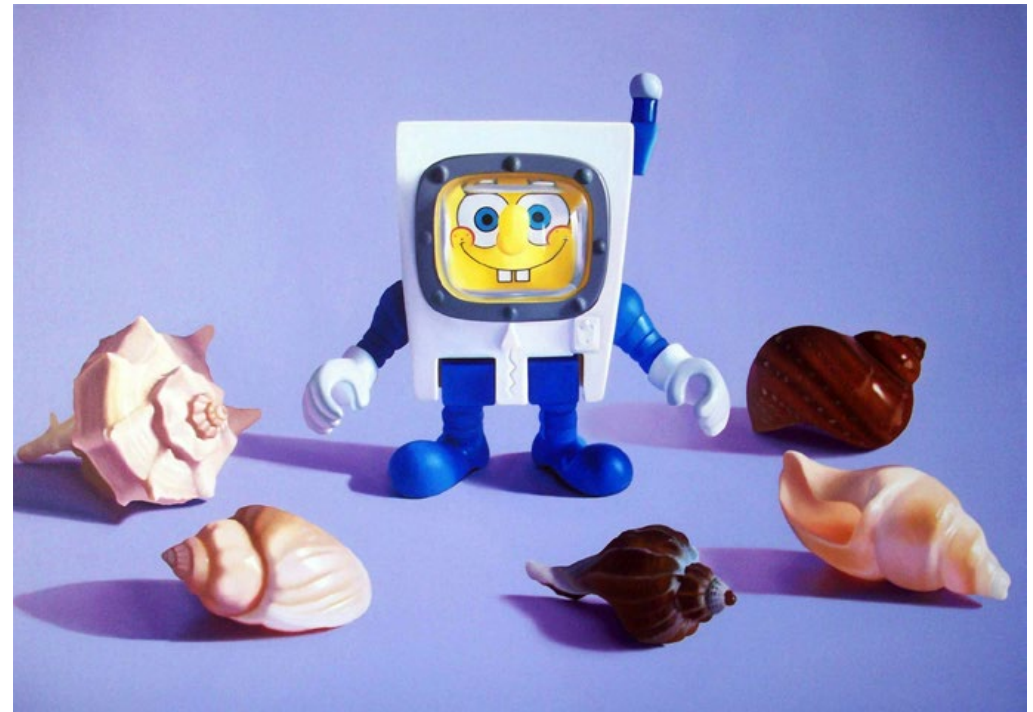

NATALIA SÁNCHEZ VALDEMOROS

"La Italiana II", óleo sobre lienzo, 35x35 cm, 2015

"La Preferida", óleo sobre lienzo, 40x30 cm, 2015

CARLOS SCAGLIONE

"Mi Querido Río", óleo sobre lienzo, 50x150cm, 1989

"El Molino", óleo sobre lienzo, 42x45 cm, 1997

"Con los Pies en la Tierra", óleo sobre lienzo, 60x80 cm, 2014

"Recuerdos del Mar", óleo sobre lienzo, 70x100 cm, 2014