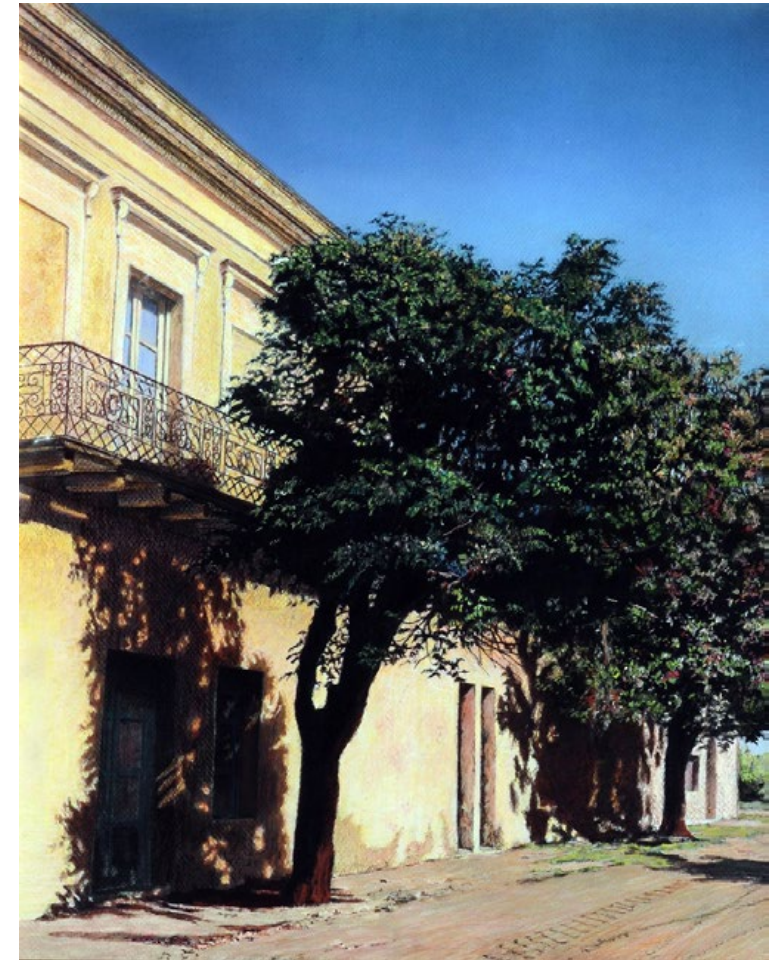

"El Paseador Nocturno", acrílico sobre lienzo, 100x70 cm, 2015

GABRIEL BERLUSCONI

*"La Multiplicación de las Manzanas",
acrílico y lápiz sobre lienzo, 160x140 cm, 2015*

*"El Extraño Comportamiento de las Baldosas",
acrílico y lápiz sobre lienzo, 150x150 cm, 2015*

"Estación de San Antonio Sur", acrílico y acuarela, 40x50 cm, 1999

"La Amarilla", pastel sobre papel, 88x70 cm, 1997

"Víctimas del Abandono", óleo sobre lienzo, 76x65 cm, 2013

"Mascota", óleo sobre lienzo, 65x50cm, 2013