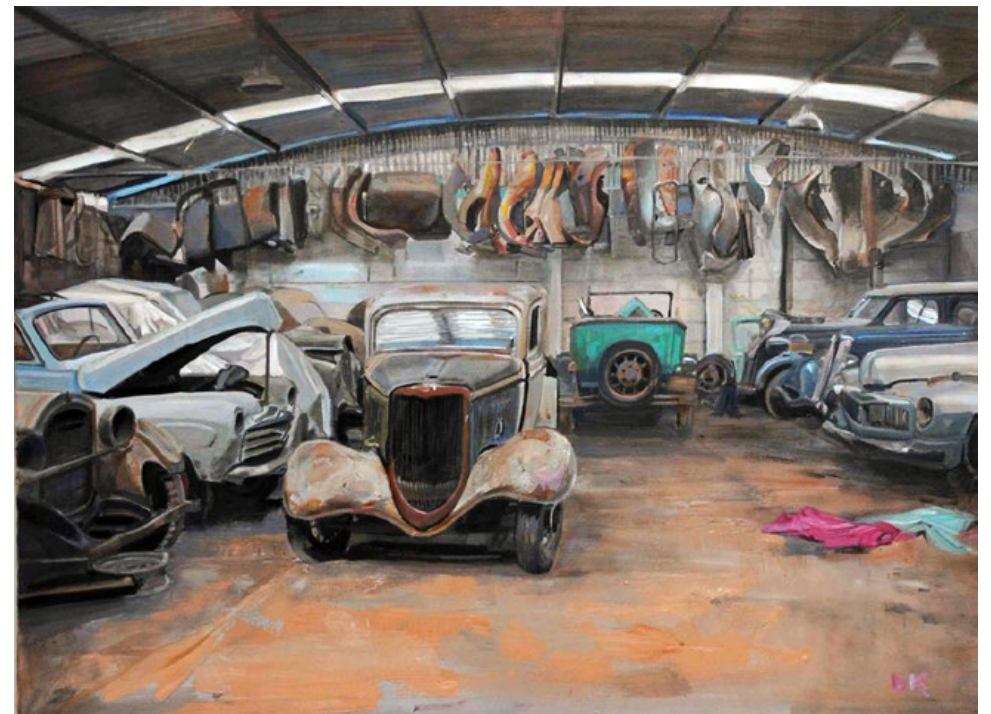

"A la Espera", óleo sobre lienzo, 90x150 cm, 2010