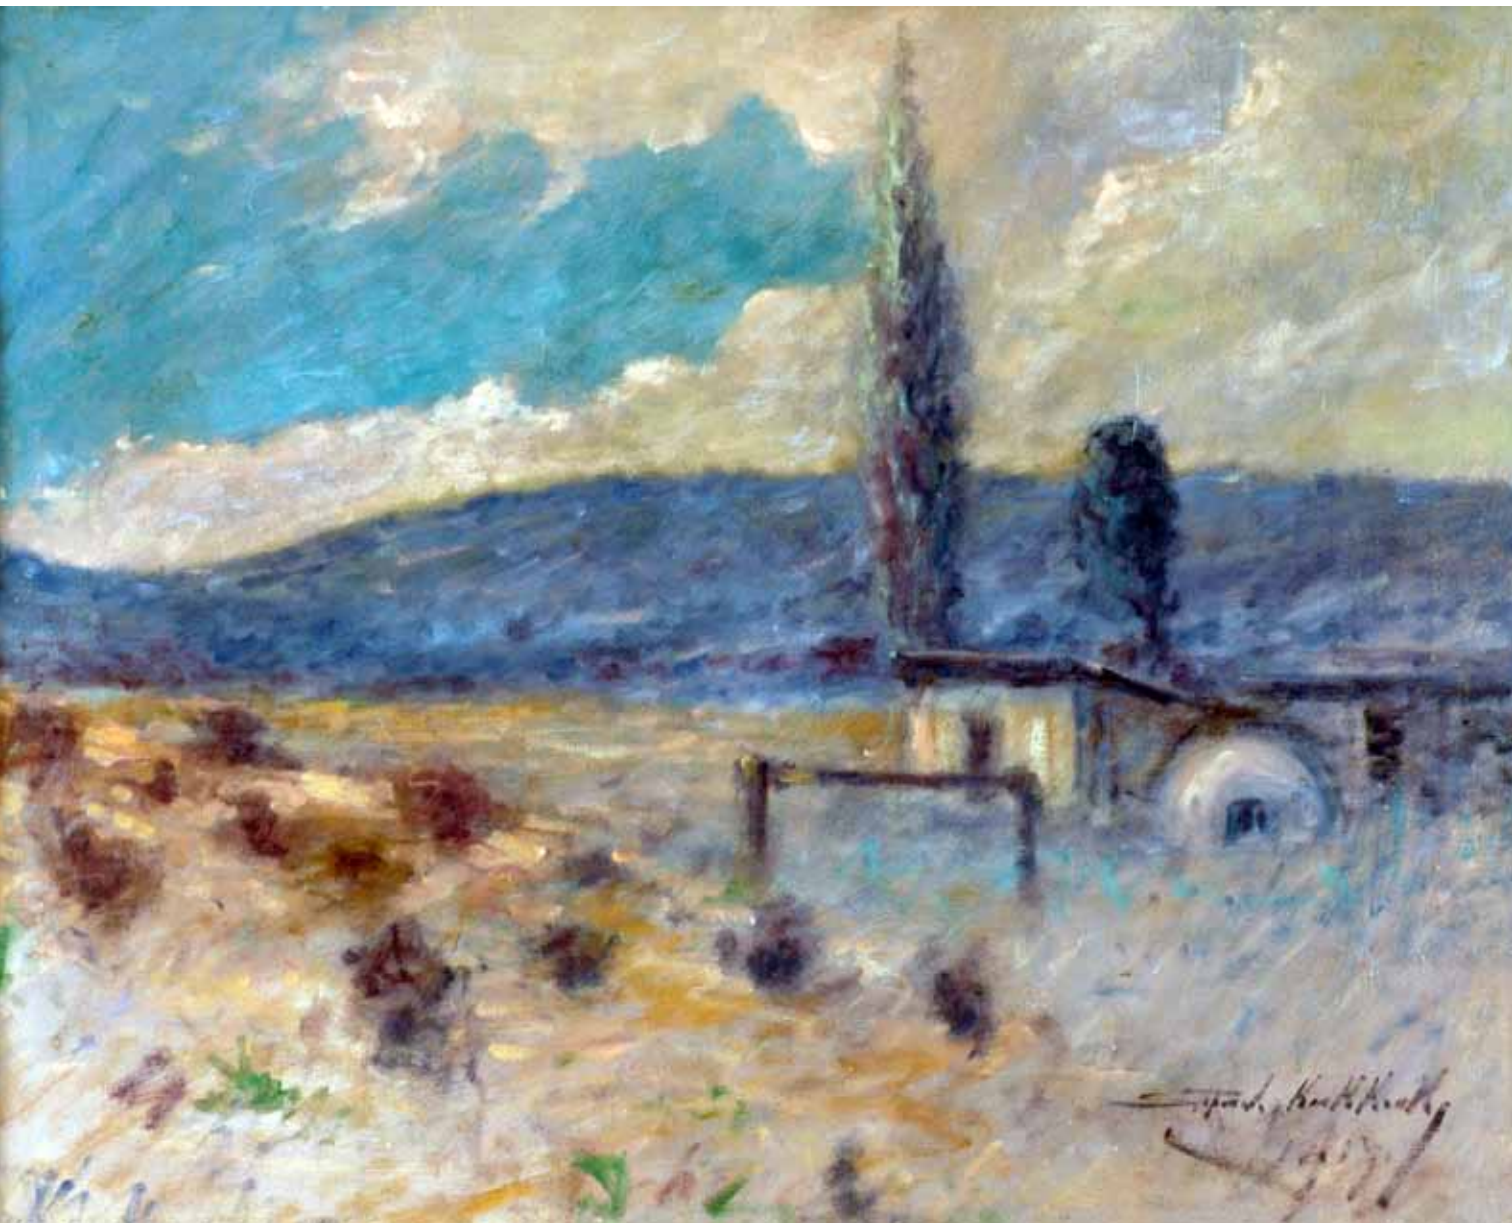

Su primera exposición la realiza en Galería Witcomb, donde exhibió los temas que más lo representan: marinas, muelles y puertos que recreaba de memoria.

Fue un pintor de una destreza asombrosa, trabajaba a gran velocidad y sin modelos.

Fallece a sus 47 años en Santiago de Chile.

1 • CAMINANTE . óleo sobre lienzo . 38 x 46 cm . 1917

2 • PAISAJE CORDILLERANO . óleo sobre lienzo . 61 x 77 cm . 1917

3 • BOTE . óleo sobre lienzo . 51 x 61 cm . 1917