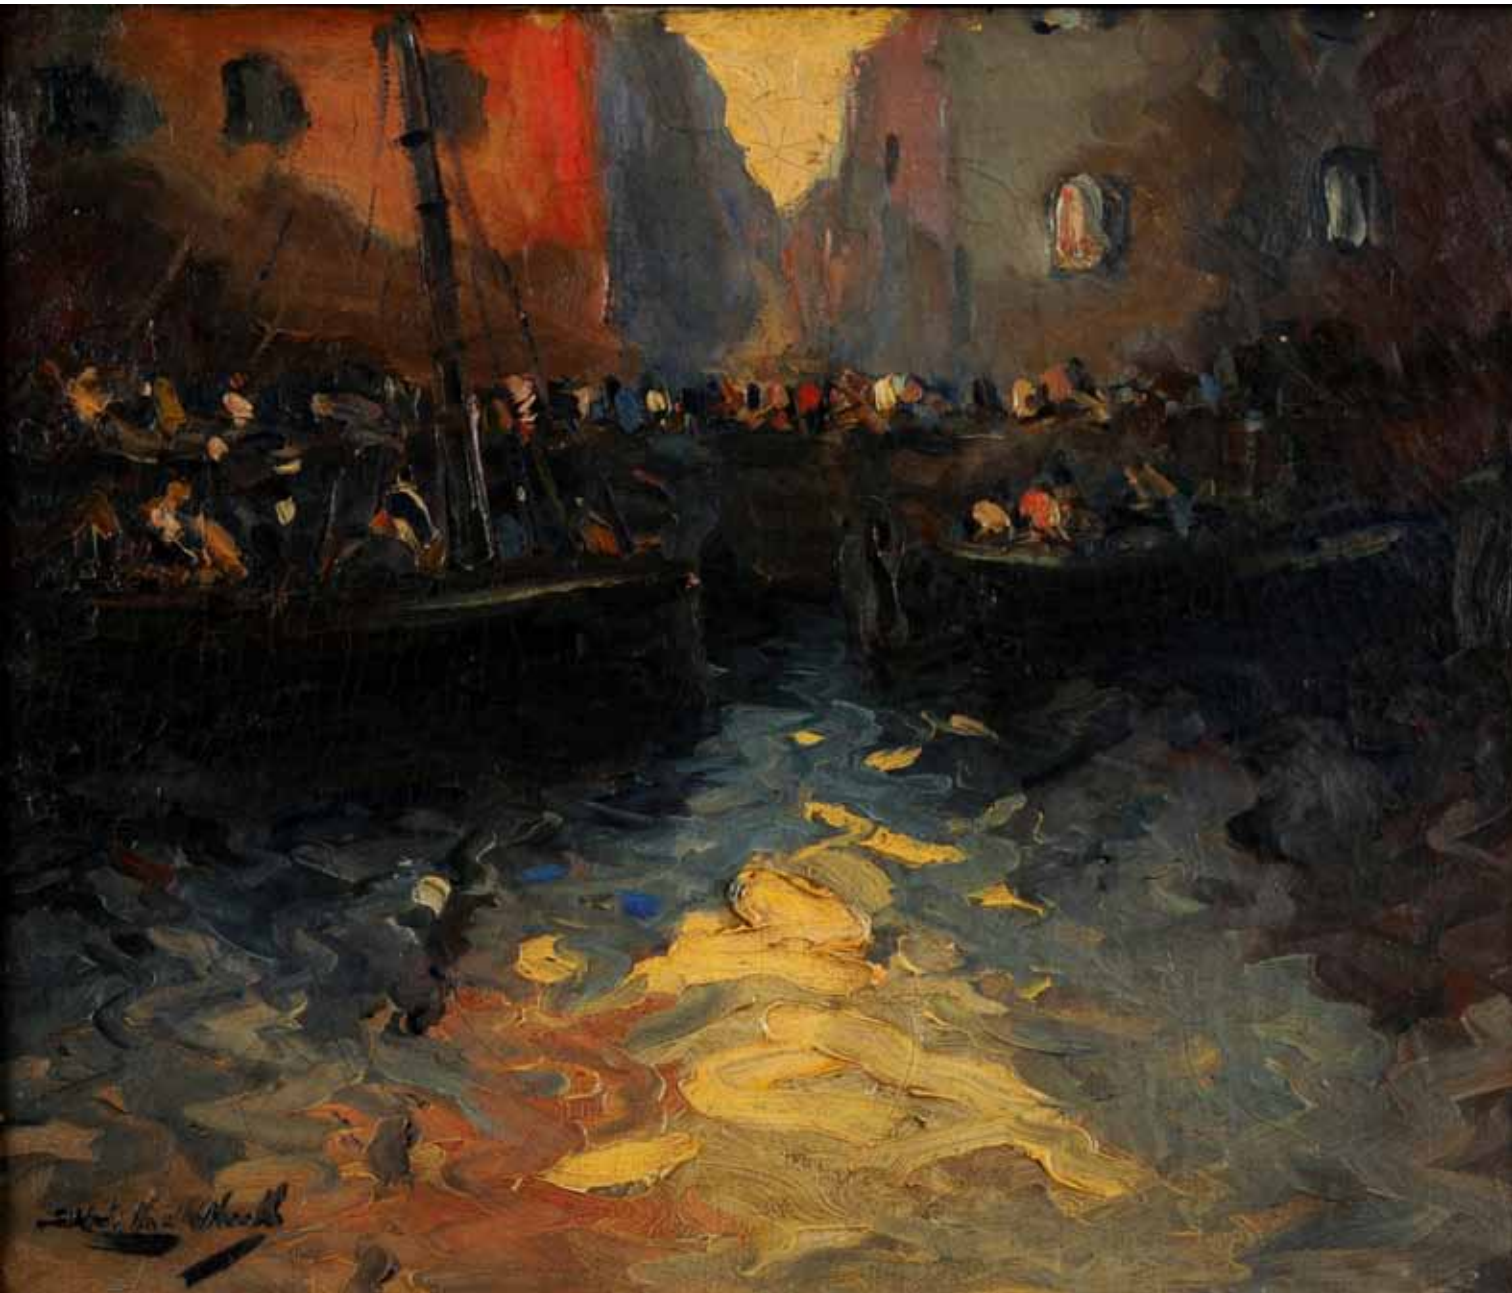

24 ● CRISANTEMOS . óleo sobre tabla . 80 x 100 cm . 1932

25 • BARCAS AL AMANECER . óleo sobre lienzo . 57 x 67 cm