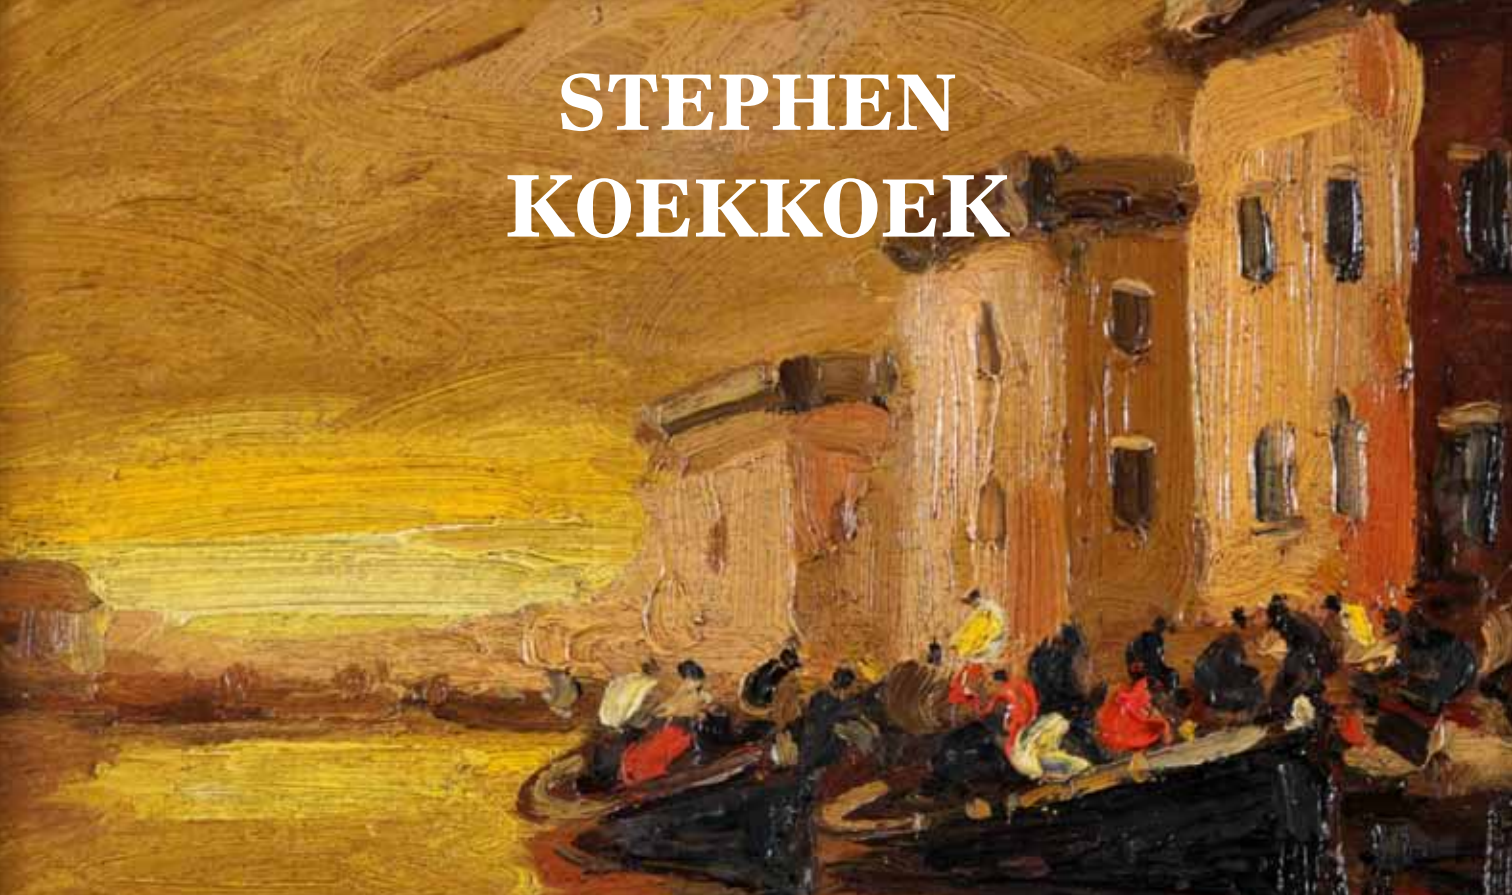

STEPHEN KOEKKOEK

www.zurbaran.com.ar/koekkoek/

del jueves 7 de Junio al martes 24 de Julio de 2018

de lunes a viernes de 10 a 21 hs.
sábados de 10 a 13 hs.

ZURBARAN
EL ARTE DE LOS ARGENTINOS

Cerrito 1522, Bs. As., Argentina
Tel.: (011) 4815 1556 | Exposición N° 1087
igz@zurbaran.com.ar
www.zurbaran.com.ar

STEPHEN KOEKKOEK

(1887 - 1934)

Si bien nació en Londres, es descendiente de una dinastía de destacados pintores holandeses.

Llega a nuestro continente en 1909, viviendo primero en Lima, Perú y luego en Valparaíso, Chile. Será a partir de 1915 cuando llega a nuestro país, radicándose primero en Mendoza y luego en Buenos Aires, donde desarrolló su mayor producción artística, llegando a pintar unas 10.000 obras en 20 años.

Su primera exposición la realiza en Galería Witcomb, donde exhibió los temas que más lo representan: marinas, muelles y puertos que recreaba de memoria.

Fue un pintor de una destreza asombrosa, trabajaba a gran velocidad y sin modelos.